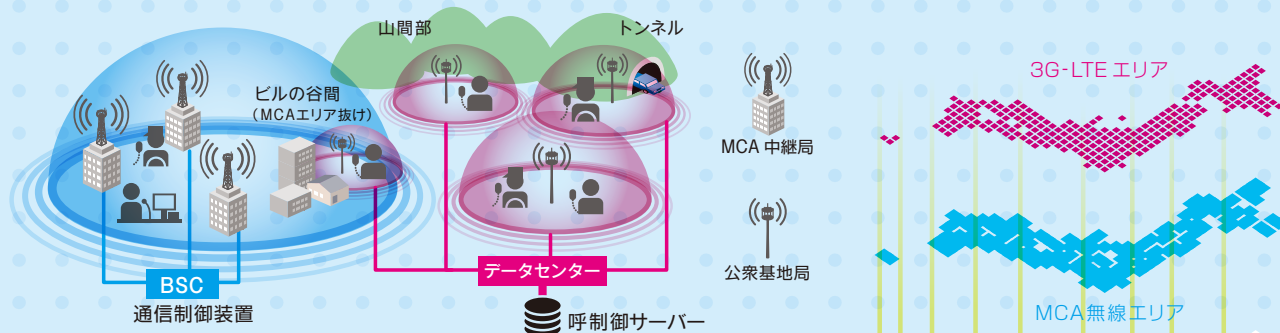

簡易型ステーション

電源部だけで使用可能

スピーカーをのぞいた省スペース型の電源装置と無線端末をセットにした指令局です。通話や呼び出しには移動局用のマイクを使用します

ポータブル型

可搬型eポータブル

車載型無線機がそのままポータブルに

- コンパクトなアルミフレーム+保護ケース付き
- 屋外で使用できるフレキシブルアンテナ付き (外部アンテナも接続可能)
- 過放電防止装置 (10.5V以下でブザー鳴動、40秒後に電源自動切断)

NT-eprt-03B

通信の二重化 & ダブルの通信エリア

『**自営ネットワーク**』と『**公衆ネットワーク**』の
コラボレーションにより、**信頼性が高まる**

MCAエリア + **3G-LTEエリア**

MCA無線では届かなかったエリアに携帯電話ネットワークの3G-LTEエリアがプラスされトンネル・山間部・ビルの谷間でも繋がりがやすくなりました。

使用時の状態	MCA無線		IP無線		mcAccess e+
	IP無線(携帯)サービスエリア	MCA無線サービスエリア	IP無線(携帯)基地局の障害	MCA無線中継局の障害	
平常時	—	○	○	—	mcAccess e+ならOK
災害時	○	×	×	○	※1 mcAccess e+ならOK
フクソウ輻輳	○	×	×	○	※2 mcAccess e+ならOK