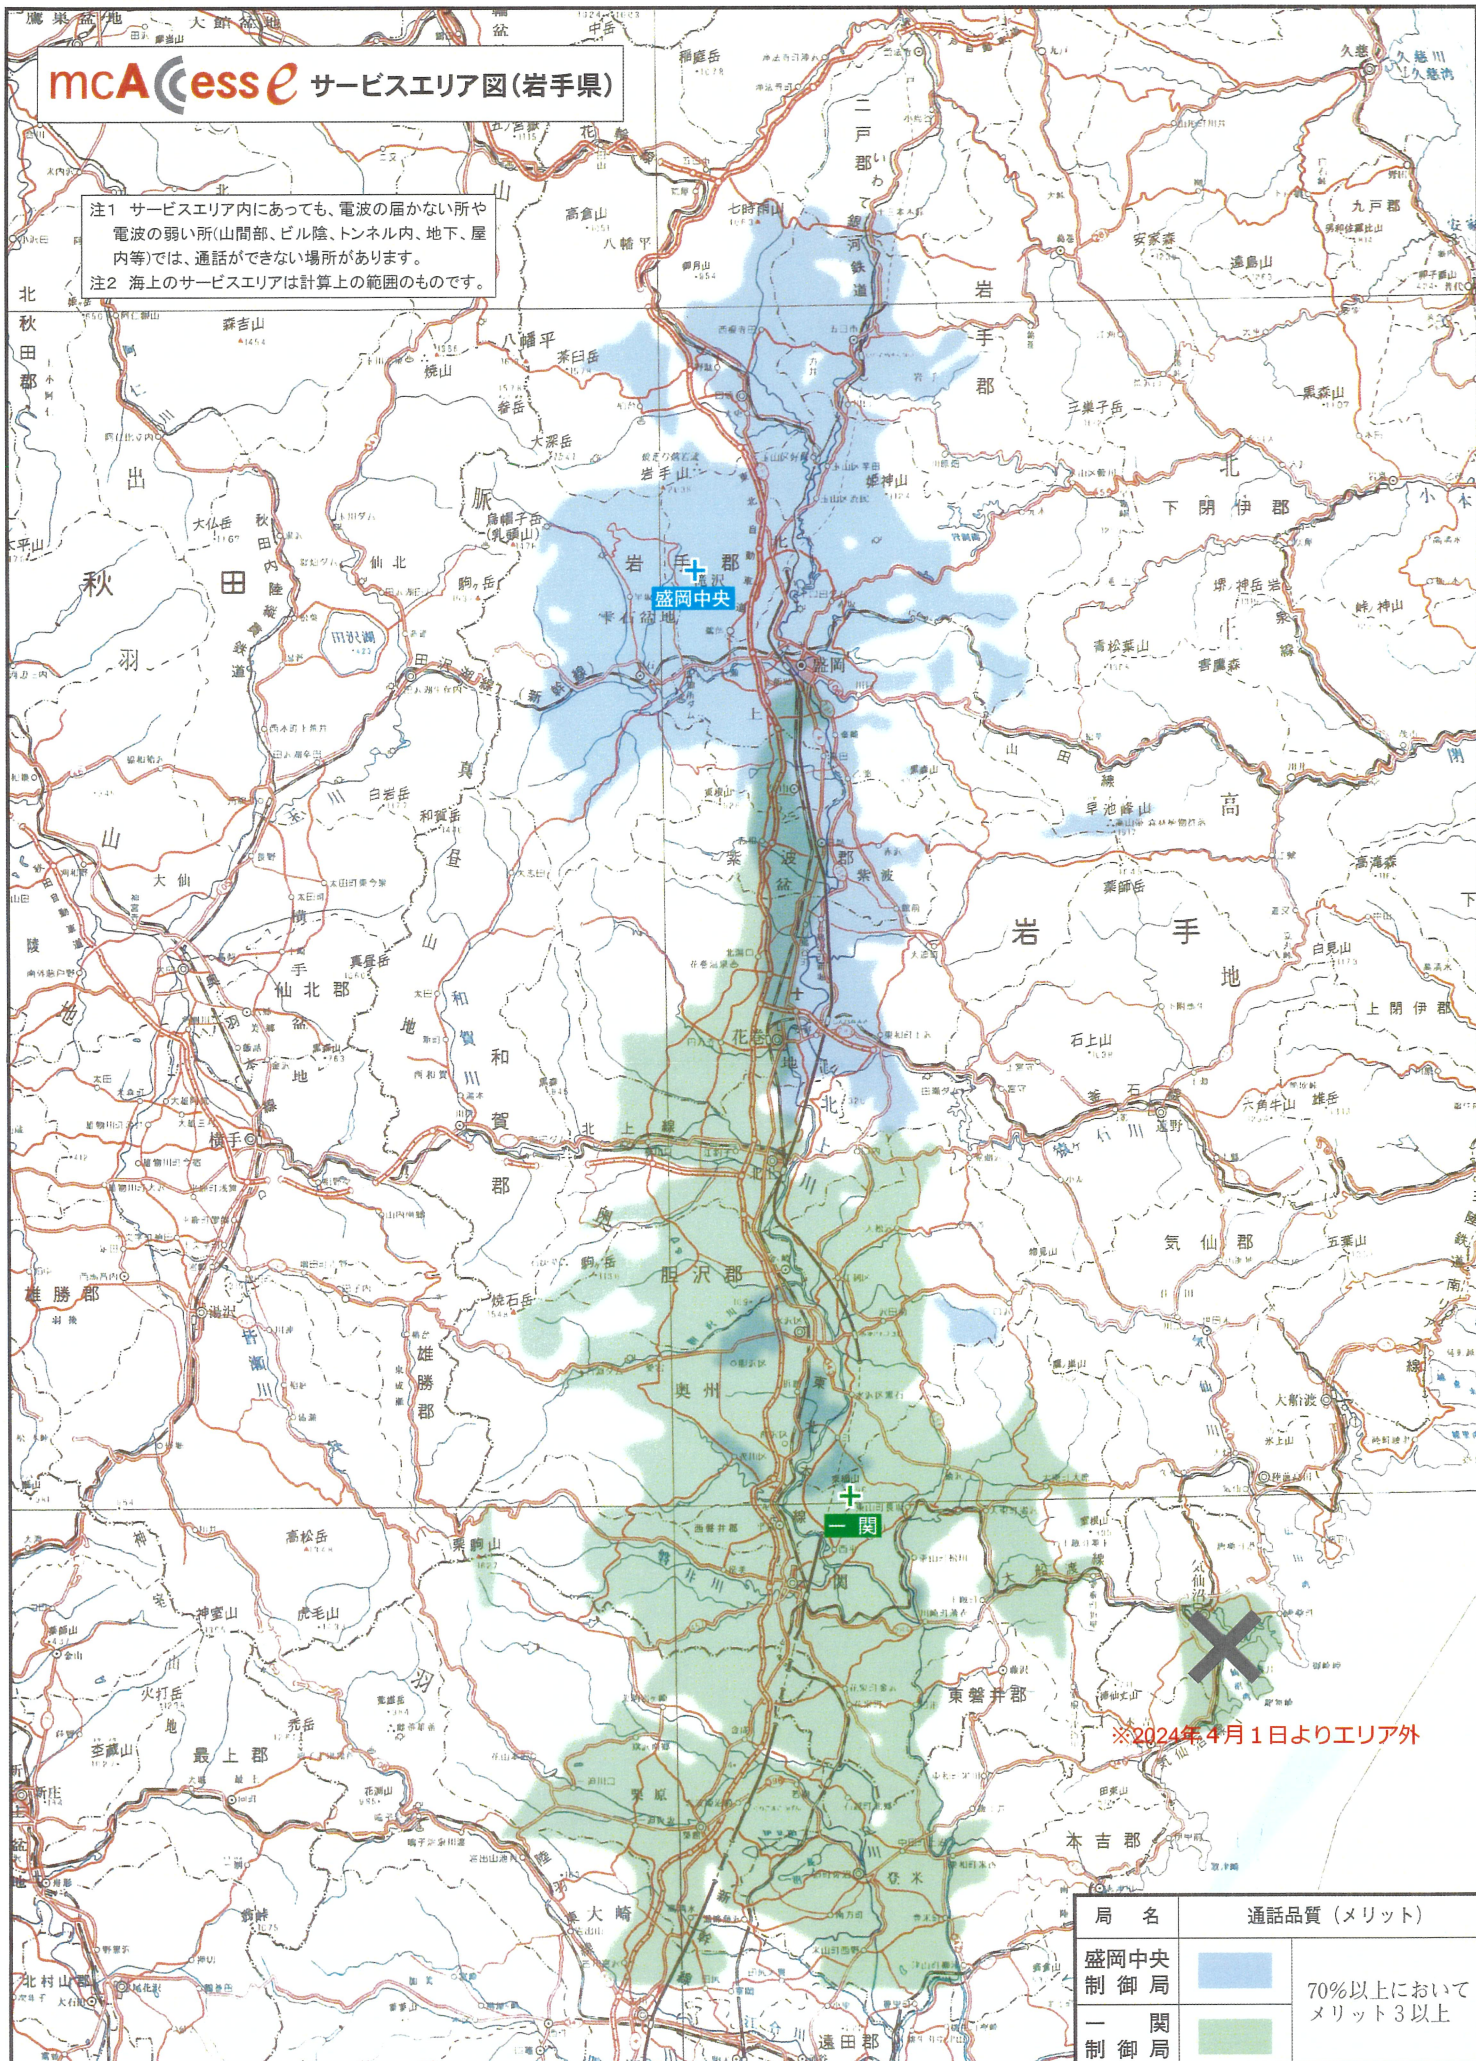

mcAccess サービスエリア図(岩手県)

注1 サービスエリア内であっても、電波の届かない所や電波の弱い所(山間部、ビル陰、トンネル内、地下、屋内等)では、通話ができない場合があります。
注2 海上のサービスエリアは計算上の範囲のものです。

※2024年4月1日よりエリア外

局名	通話品質(メリット)
盛岡中央 制御局	70%以上において メリット3以上
一関 制御局	