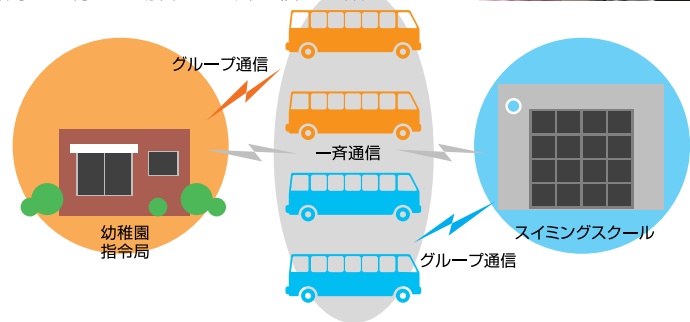

3学年、13クラス、約450人が在籍している。写真は年少クラス。

乗車する児童の確認や変更は、添乗の先生と職員室の間で逐一情報のやり取りが行われる。

クローズアップ!

1 迅速な問合せ対応

電話を掛ける煩わしさもなく、相手が話し中で待つこともありません。

ご家庭からの電話連絡

××乗り場の○○ちゃんがお休みです

バス

了解しました!

mcAccess e

幼稚園指令局

2 グループ・一斉通信

通常は、幼稚園の送迎バスと、スイミングの送迎バスは、それぞれのグループで情報を共有。合同で運行する場合は、一斉通信で通話。

エンゼルスイミングスクールのご案内

【特長】

- 水泳連盟公認プール 25m×6コース
- 目的にあわせて選べる各種コース
親子コース・・・10ヶ月から参加できる親子のスキンシップや水馴れを目的に
3才～中学生・・・体力づくりや4泳法をマスターするなど、各年齢に合ったコースが各種
流水コース・・・健康と体のシェイプアップ、腰痛や肩こりの改善に
高校・一般・・・泳ぎの手ほどき、健康と体のシェイプアップ、4泳法のマスターなど
選手コース・・・各選手権大会入賞を目的に
この他にもいろいろなコースがあり、各自の目的に合ったコースを選べます。
- 入会金無料
- 小学生対象の無料送迎バス運行

【耳より情報】

- ベビーから成人まで無料体験実施中!
- 超音波+流水健康教室も好評受付中!
- 欠席した場合も他の日に振替可能
- 会員の方は藤が丘幼稚園に優先入園

エンゼルスイミングスクール
<http://www.fujigaoka.ed.jp/enze/enze.html>
〒227-0043 横浜市青葉区藤が丘1-39-20
電話 045-973-3463(代)