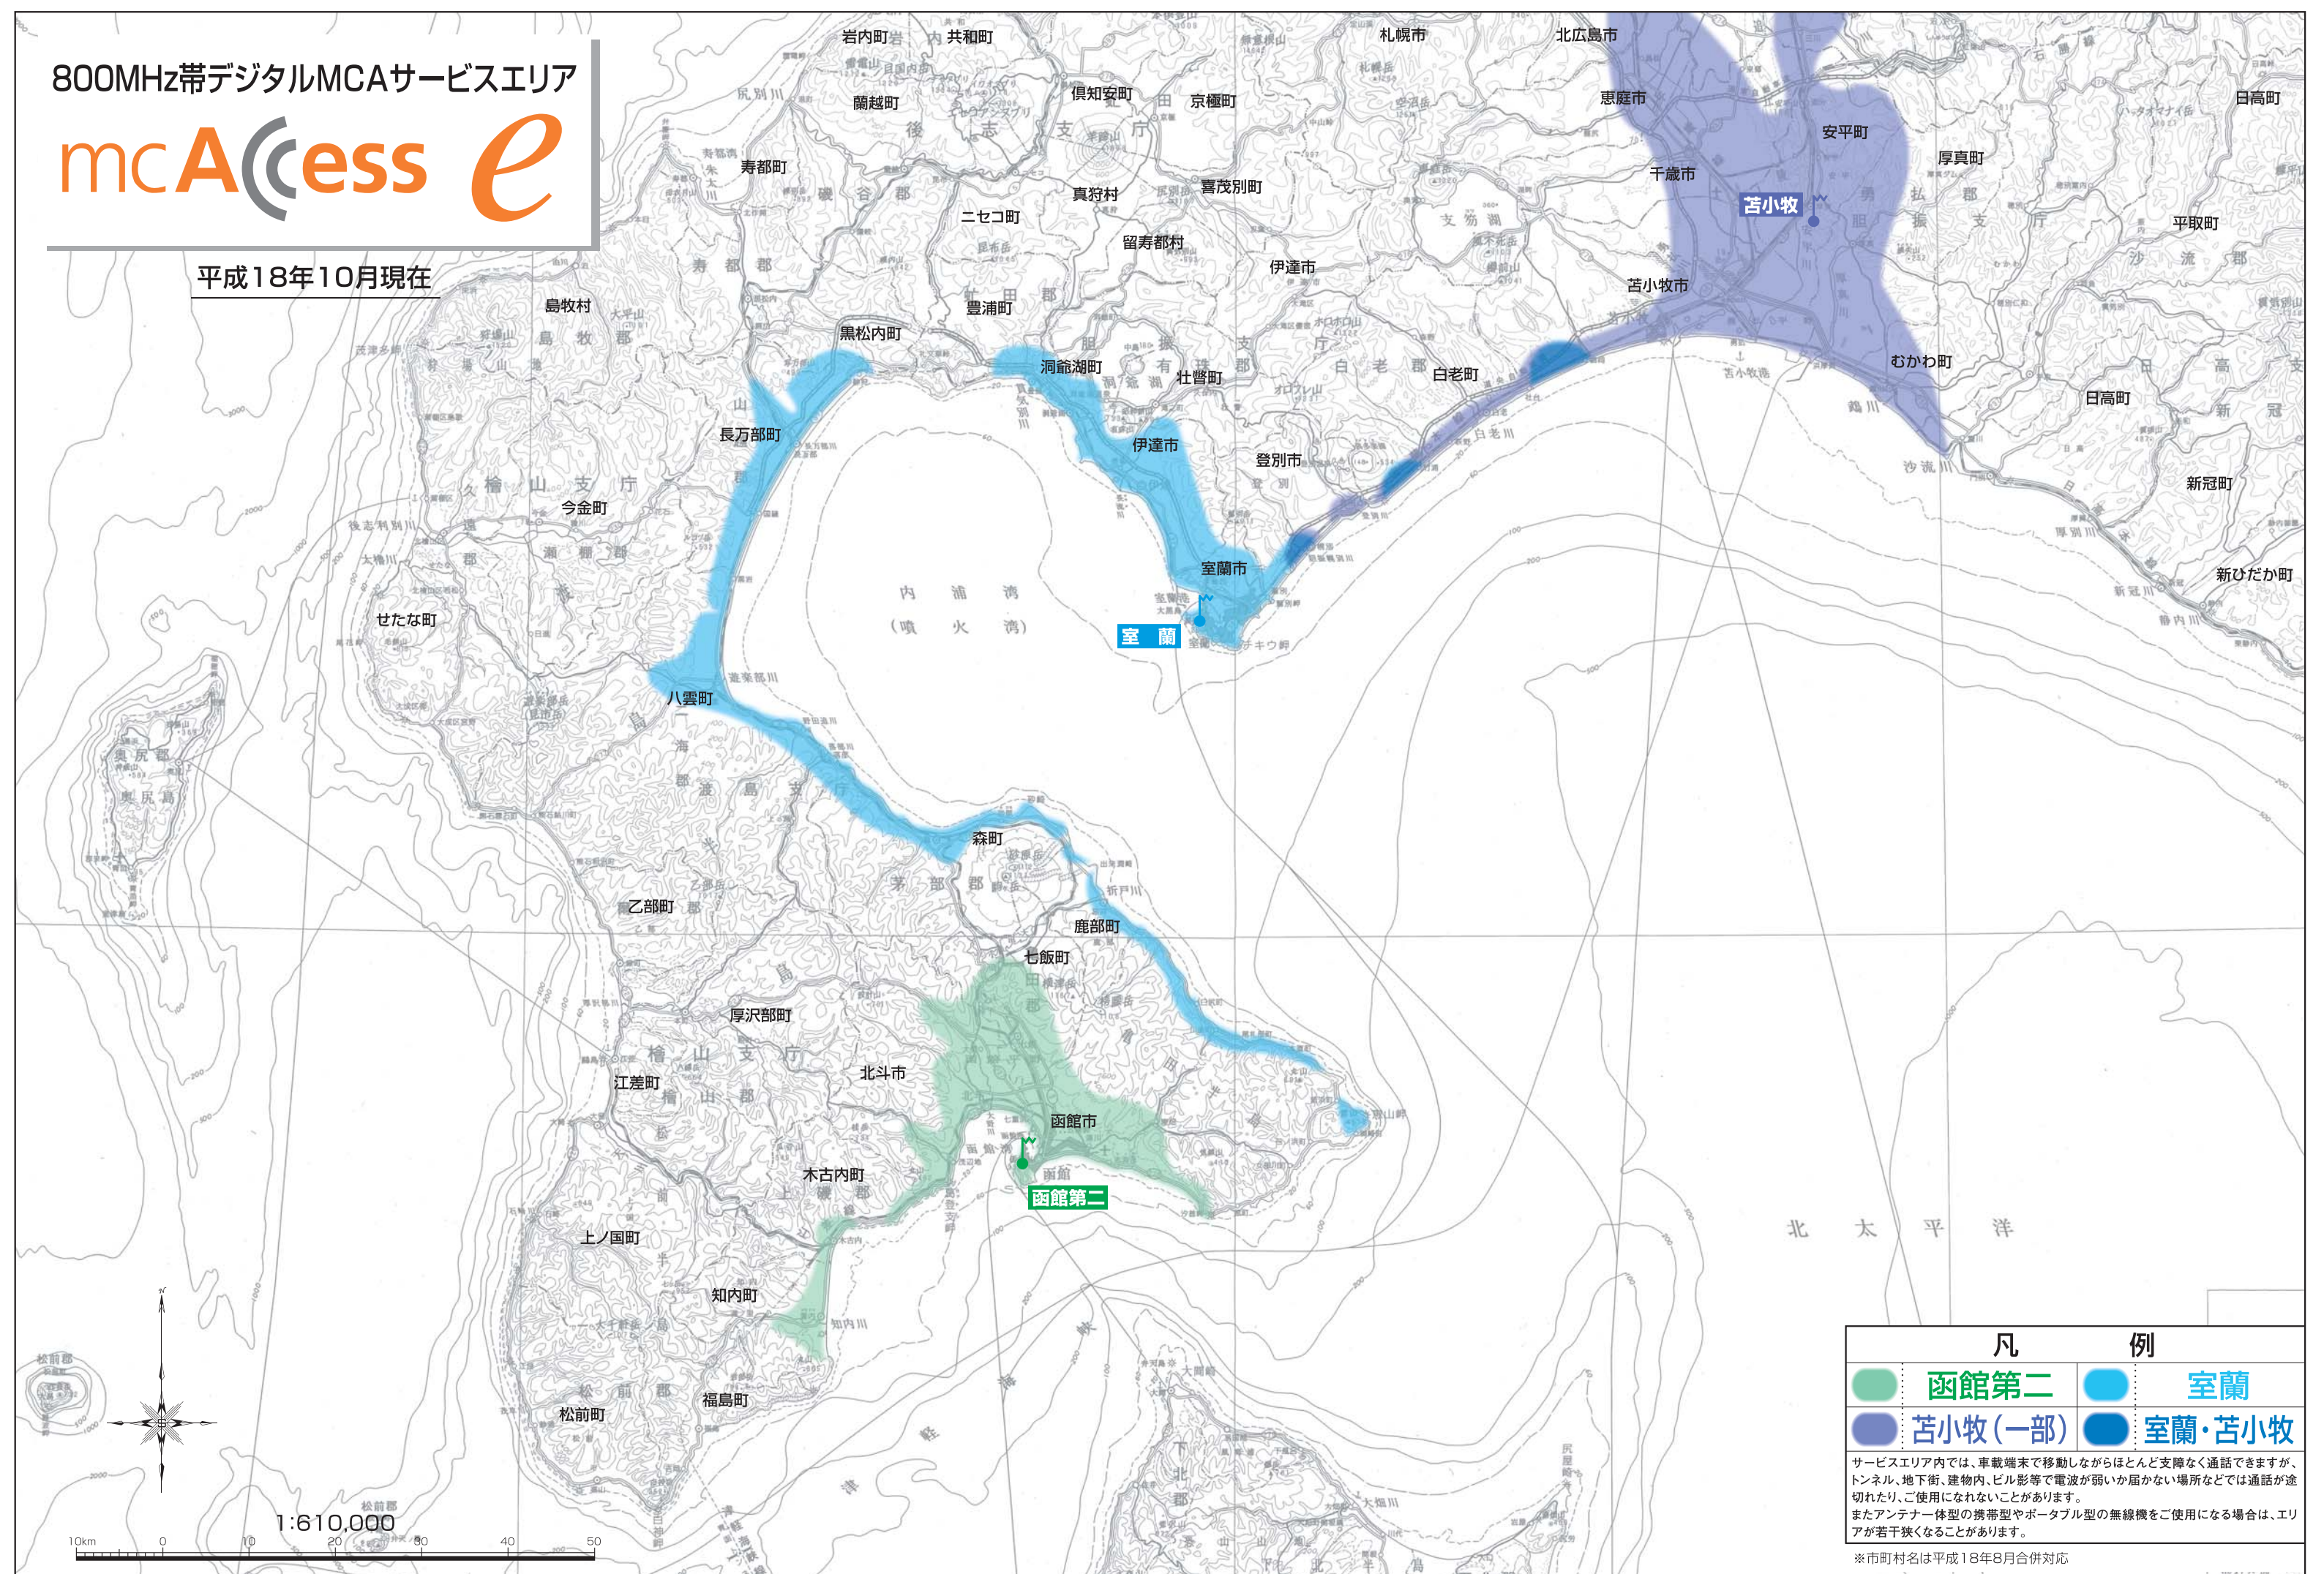

800MHz帯デジタルMCAサービスエリア

平成18年10月現在

凡 例	
	函館第二
	室蘭
	苫小牧(一部)
	室蘭・苫小牧

サービスエリア内では、車載端末で移動しながらほとんど支障なく通話できますが、トンネル、地下街、建物内、ビル影等で電波が弱いか届かない場所などでは通話が途切れたり、ご使用になれないことがあります。またアンテナ一体型の携帯型やポータブル型の無線機をご使用になる場合は、エリアが若干狭くなることがあります。

※市町村名は平成18年8月合併対応

1:610,000