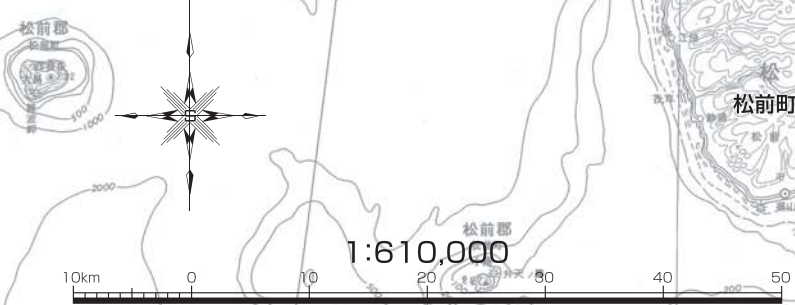

800MHz帯デジタルMCAサービスエリア

平成18年10月現在

凡 例	
	函館第二
	室蘭
	苫小牧(一部)
	室蘭・苫小牧

サービスエリア内では、車載端末で移動しながらほとんど支障なく通話できますが、トンネル、地下街、建物内、ビル影等で電波が弱いか届かない場所などでは通話が途切れたり、ご使用になれないことがあります。またアンテナ一体型の携帯型やポータブル型の無線機をご使用になる場合は、エリアが若干狭くなることがあります。

※市町村名は平成18年8月合併対応

1:610,000